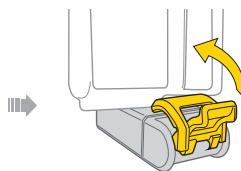

ケースの開け方

ケースの閉め方

警告

- 1 定期的に本製品が自転車にしっかりと固定されているか確認してください。
- 2 必要に応じてテフロン[®]系潤滑剤を使用してメンテナンスを行ってください。また、錆び防止のため、ツールは乾燥状態を保ってください。
- 3 ケースを閉める時に怪我をしないよう注意してください。

スペアパーツ

ミニ 10
Art no. TT2557

ミニ 20 プロ
Art no. TT2536B (Black)
TT2536GD (Gold)
TT2536S (Silver)