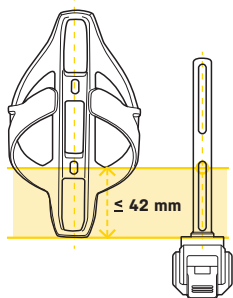

ニンジャ T ロード ニンジャ T8+付属

Art No. TNJ-TR

収納可能ツール：ミニ 10(TT2557)

ニンジャ T マウンテン ミニ 20 プロ付属

Art No. TNJ-TM

自転車への取付方法

対応 ボトルケージ

ニンジャ Tは、底部からボルト取付穴までの距離が42mm以下のボトルケージにのみ対応しています。

ケースの開け方

ケースの閉め方

警告

- 1 定期的に本製品が自転車にしっかりと固定されているか確認してください。
- 2 必要に応じてテフロン[®]系潤滑剤を使用してメンテナンスを行ってください。また、錆び防止のため、ツールは乾燥状態を保ってください。
- 3 ケースを閉める時に怪我をしないよう注意してください。

スペアパーツ

ミニ 10
Art no. TT2557

ミニ 20 プロ
Art no. TT2536B (Black)
TT2536GD (Gold)
TT2536S (Silver)