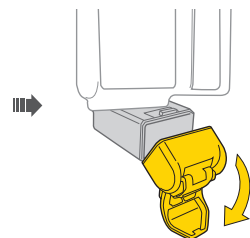

ニンジャ T ロード ニンジャ T8+付属

Art No. TNJ-TR

収納可能ツール：ミニ 10(TT2557)

ニンジャ T マウンテン ミニ 20 プロ付属

Art No. TNJ-TM

自転車への取付方法

対応 ボトルケージ

ニンジャ Tは、底部からボルト取付穴までの距離が42mm以下のボトルケージにのみ対応しています。

ケースの開け方

ケースの閉め方

警告

- 1 定期的に本製品が自転車にしっかりと固定されているか確認してください。
- 2 必要に応じてテフロン[®]系潤滑剤を使用してメンテナンスを行ってください。また、錆び防止のため、ツールは乾燥状態を保ってください。
- 3 ケースを閉める時に怪我をしないよう注意してください。

スペアパーツ

ミニ 10
Art no. TT2557

ミニ 20 プロ
Art no. TT2536B (Black)
TT2536GD (Gold)
TT2536S (Silver)