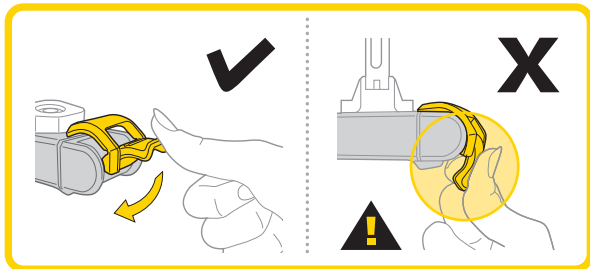

ケースの開け方

ケースの閉め方

警告

- 1 定期的に本製品が自転車にしっかりと固定されているか確認してください。
- 2 必要に応じてテフロン[®]系潤滑剤を使用してメンテナンスを行ってください。また、錆び防止のため、ツールは乾燥状態を保ってください。
- 3 ケースを閉める時に怪我をしないよう注意してください。

スペアパーツ

ミニ 10
Art no. TT2557

ミニ 20 プロ
Art no. TT2536B (Black)
TT2536GD (Gold)
TT2536S (Silver)