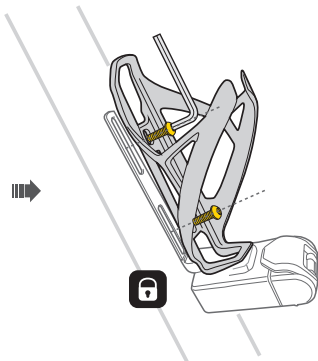

ニンジャ T ロード ニンジャ T8+付属

Art No. TNJ-TR

収納可能ツール：ミニ 10(TT2557)

ニンジャ T マウンテン ミニ 20 プロ付属

Art No. TNJ-TM

自転車への取付方法

対応 ボトルケージ

ニンジャ Tは、底部からボルト取付穴までの距離が42mm以下のボトルケージにのみ対応しています。

ケースの開け方

ケースの閉め方

警告

- 1 定期的に本製品が自転車にしっかりと固定されているか確認してください。
- 2 必要に応じてテフロン[®]系潤滑剤を使用してメンテナンスを行ってください。また、錆び防止のため、ツールは乾燥状態を保ってください。
- 3 ケースを閉める時に怪我をしないよう注意してください。

スペアパーツ

ミニ 10
Art no. TT2557

ミニ 20 プロ
Art no. TT2536B (Black)
TT2536GD (Gold)
TT2536S (Silver)