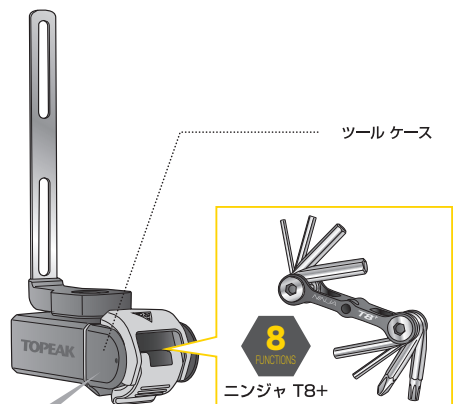

ニンジャ T ロード ニンジャ T8+付属

Art No. TNJ-TR

収納可能ツール：ミニ 10(TT2557)

ニンジャ T マウンテン ミニ 20 プロ付属

Art No. TNJ-TM

自転車への取付方法

対応 ボトルケージ

ニンジャ Tは、底部からボルト取付穴までの距離が42mm以下のボトルケージにのみ対応しています。

ケースの開け方

ケースの閉め方

警告

- 1 定期的に本製品が自転車にしっかりと固定されているか確認してください。
- 2 必要に応じてテフロン[®]系潤滑剤を使用してメンテナンスを行ってください。また、錆び防止のため、ツールは乾燥状態を保ってください。
- 3 ケースを閉める時に怪我をしないよう注意してください。

スペアパーツ

ミニ 10
Art no. TT2557

ミニ 20 プロ
Art no. TT2536B (Black)
TT2536GD (Gold)
TT2536S (Silver)