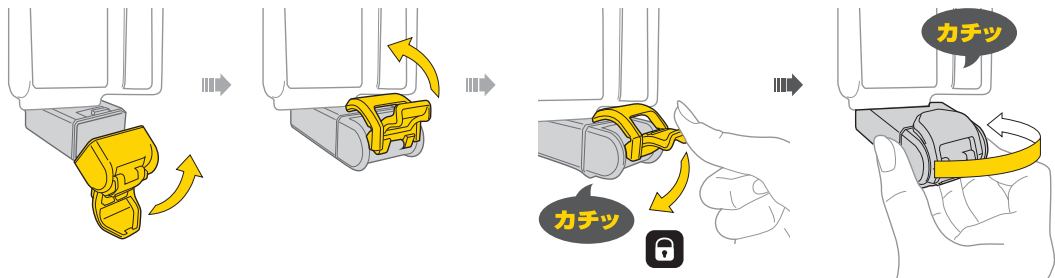

ケースの閉め方

警告

1. 1 定期的に本製品が自転車にしっかりと固定されているか確認してください。
2. 2 必要に応じてテフロン®系潤滑剤を使用してメンテナンスを行ってください。また、錆び防止のため、ツールは乾燥状態を保ってください。
3. 3 ケースを閉める時に怪我をしないよう注意してください。

スペアパーツ

保障期間

ご購入日より2年間：製造上の欠陥による機械部品の不良が対象です。

保障の請求

保障を受けるには、ご購入日の日付の入った領収書が必要です。領収書なしで保障を受ける場合の保障期間は製造年月日から起算させていただきます。お客様の事故などによる外的要因、誤使用、改造、およびこの取扱説明書に従わない本来の用途以外のご使用による故障は保障を受けられません。故障した製品は故障状況を明記して、お買上げの販売店へお持ちください。お送りになる場合の送料はお客様にてご負担をお願いします。
*スベックやデザインは改良のため予告なく変更されることがあります。

トピーク製品は全国有名自転車店でお買い求めいただけます。

ご質問は、最寄のトピーク正規販売店へどうぞ。 Website : www.topeak.jp