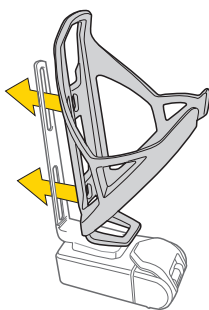

ニンジャ T ロード ニンジャ T8+付属

Art No. TNJ-TR

収納可能ツール：ミニ 10(TT2557)

ニンジャ T マウンテン ミニ 20 プロ付属

Art No. TNJ-TM

自転車への取付方法

対応 ボトルケージ

ニンジャ Tは、底部からボルト取付穴までの距離が42mm以下のボトルケージにのみ対応しています。

ケースの開け方

ケースの閉め方

警告

- 1 定期的に本製品が自転車にしっかりと固定されているか確認してください。
- 2 必要に応じてテフロン[®]系潤滑剤を使用してメンテナンスを行ってください。また、錆び防止のため、ツールは乾燥状態を保ってください。
- 3 ケースを閉める時に怪我をしないよう注意してください。

スペアパーツ

ミニ 10
Art no. TT2557

ミニ 20 プロ
Art no. TT2536B (Black)
TT2536GD (Gold)
TT2536S (Silver)