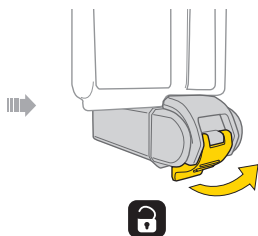

ニンジャ T ロード ニンジャ T8+付属

Art No. TNJ-TR

収納可能ツール：ミニ 10(TT2557)

ニンジャ T マウンテン ミニ 20 プロ付属

Art No. TNJ-TM

自転車への取付方法

対応 ボトルケージ

ニンジャ Tは、底部からボルト取付穴までの距離が42mm以下のボトルケージにのみ対応しています。

ケースの開け方

ケースの閉め方

警告

- 1 定期的に本製品が自転車にしっかりと固定されているか確認してください。
- 2 必要に応じてテフロン[®]系潤滑剤を使用してメンテナンスを行ってください。また、錆び防止のため、ツールは乾燥状態を保ってください。
- 3 ケースを閉める時に怪我をしないよう注意してください。

スペアパーツ

ミニ 10
Art no. TT2557

ミニ 20 プロ
Art no. TT2536B (Black)
TT2536GD (Gold)
TT2536S (Silver)