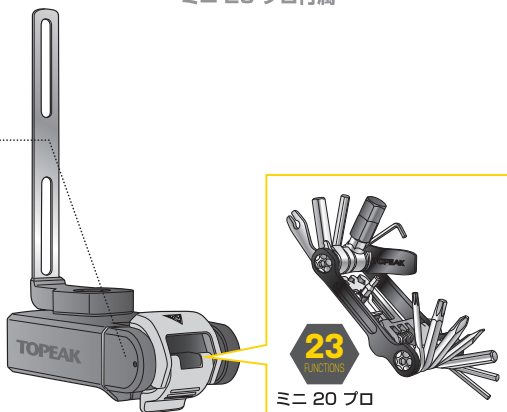

ニンジャ T ロード ニンジャ T8+付属

Art No. TNJ-TR

収納可能ツール：ミニ 10(TT2557)

ニンジャ T マウンテン ミニ 20 プロ付属

Art No. TNJ-TM

自転車への取付方法

対応 ボトルケージ

ニンジャ Tは、底部からボルト取付穴までの距離が42mm以下のボトルケージにのみ対応しています。

ケースの開け方

ケースの閉め方

警告

- 1 定期的に本製品が自転車にしっかりと固定されているか確認してください。
- 2 必要に応じてテフロン[®]系潤滑剤を使用してメンテナンスを行ってください。また、錆び防止のため、ツールは乾燥状態を保ってください。
- 3 ケースを閉める時に怪我をしないよう注意してください。

スペアパーツ

ミニ 10
Art no. TT2557

ミニ 20 プロ
Art no. TT2536B (Black)
TT2536GD (Gold)
TT2536S (Silver)