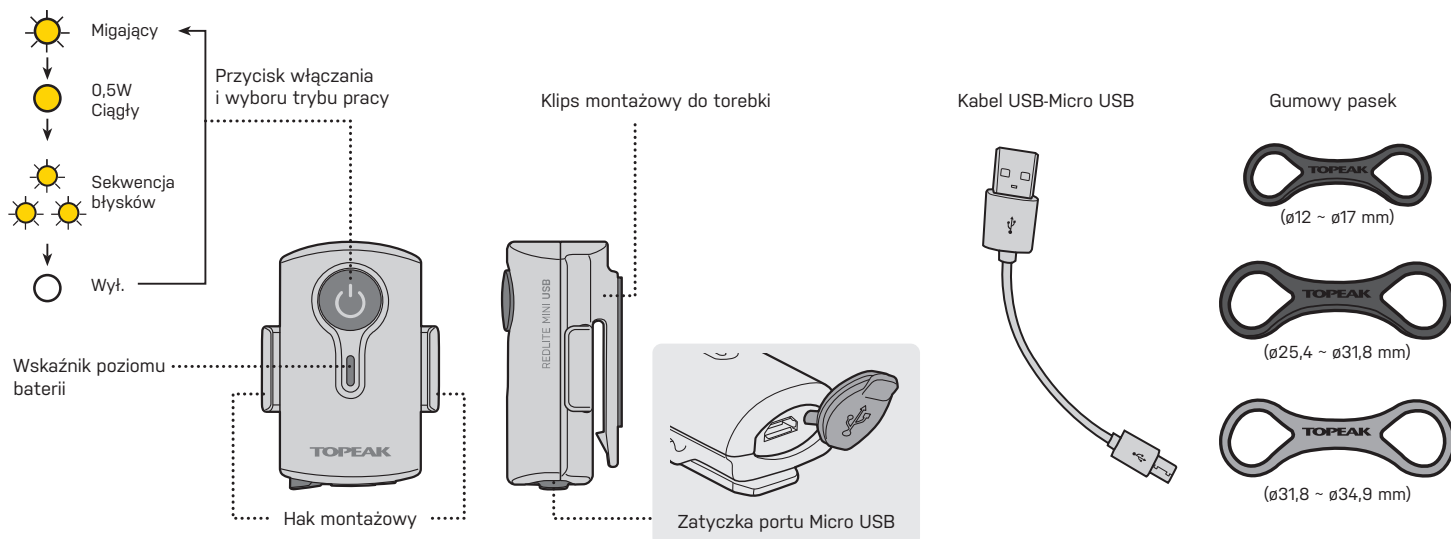

REDLITE™ MINI USB