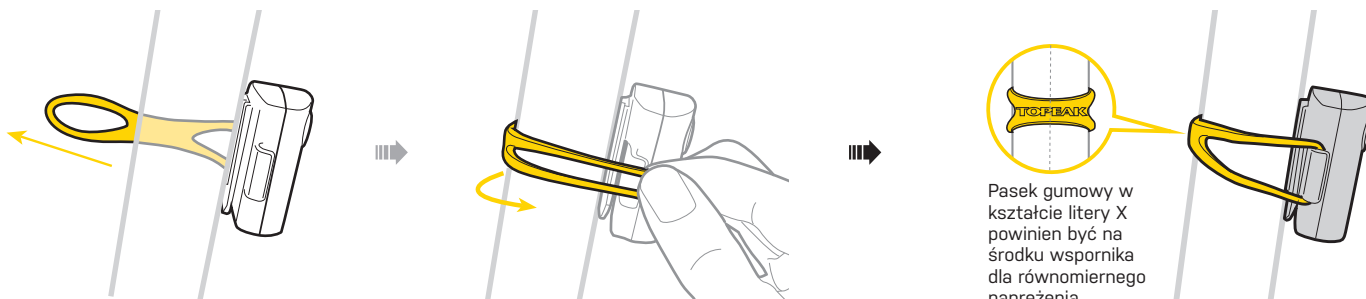

Baterie : 3,7V 330mAh Li-Ion
Ładowanie : zasilacz USB 5V 500mA
Waga : 22 g (sama lampa)
Rezerwa czasu: 0,5 hr

CZĘŚCI ZAMIENNE

OSTRZEŻENIE

- Mimo że obudowa jest wodoodporna (w normalnych warunkach pogodowych deszczu, itp) nigdy celowo nie zanurzaj lampy pod wodą.
- Dla bezpieczeństwa, WhiteLite™ Mini USB powinien być stosowany w połączeniu z odpowiednią lampą do jazdy w nocy.
- Aby zwiększyć jasność, wiązka światła jest bardzo szeroka. Jeśli musisz skorzystać z lampy na drogach publicznych, należy ustawić kąt w dół, tak aby nie oślepiać nadjeżdżających pojazdów.

REDLITE™ MINI USB

MONTAŻ NA WSPORNIKU SIODŁA

ŁADOWANIE BATERII

- **Wskaźnik ładowania** RedLite™ Mini USB będzie świecił na ZIELONO podczas ładowania. Dioda LED wyłączy się gdy bateria jest w pełni naładowana.
- **Wskaźnik ładowania** RedLite™ Mini USB będzie świecił na CZERWONO gdy poziom naładowania akumulatora jest zbyt niski. Proszę naładować lampę jak najszybciej.
- Dioda LED RedLite™ Mini USB się nie zapali, jeśli akumulator jest uszkodzony.
- Odłącz kabel Micro-USB od komputera, gdy RedLite™ Mini USB jest odpięty.
- Po pełnym naładowaniu odłącz kabel USB.
- Nie otwieraj obudowy.
- Akumulator Li-ion potrzebuje 3 do 5 cykli ładowania aby osiągnąć pełną pojemność.
- Nie pozostawiaj baterii podłączonej do źródła ładowania ponad 48 godzin.
- Ładowanie za pomocą złącza USB będzie trwało dłużej.
- Po długim okresie nieużywania, akumulator traci ładunek. Zawsze w pełni naładuj baterię przed każdym użyciem i przechowywaniem.
- Ładuj akumulator co dwa miesiące i przechowuj go w chłodnym, suchym miejscu aby zapobiec zmniejszeniu jego żywotności.
- Zużyte baterie litowo-jonowe utylizuj zgodnie z lokalnymi przepisami.