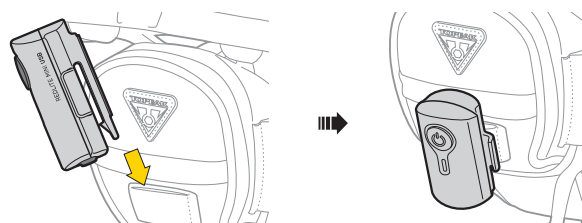

MONTAŻ NA TOREBCE

SPECYFIKACJA

Funkcje : Migająca / 0,5W Ciągła / Sekwencja błysków
Czas świecenia : 6 h / 2,5 h / 15 h
Jasność : 11 Lumenów / 100 CD
Lampa : 3 superjasne 0,2W czerwone diody LED

Baterie : 3,7V 330mAh Li-Ion
Ładowarka : zasilacz USB 5V 500mA
Waga : 22 g (sama lampa)
Rezerwa czasu: 0,5 hr

OSTRZEŻENIE

- Mimo że obudowa jest wodoodporna (w normalnych warunkach pogodowych deszczu, itp) nigdy celowo nie zanurzaj lampy pod wodą.

GWARANCJA

1 rok gwarancji: Na wszystkie wady produkcyjne komponentów.

Warunki korzystania z gwarancji

Aby uzyskać serwis gwarancyjny, należy posiadać oryginalny dowód zakupu. Gdy produkt reklamowany jest bez paragonu zakładamy, że gwarancja rozpoczyna się od daty produkcji. Wszystkie gwarancje są nieważne jeśli produkt został uszkodzony na skutek wypadku, nadużycia, zmiany, modyfikacji lub wykorzystywany w jakikolwiek sposób niezgodny z opisanym w niniejszej instrukcji.

* Specyfikacja i projekt mogą ulec zmianie bez powiadomienia.

W przypadku jakichkolwiek pytań skontaktuj się ze sprzedawcą lub importerem Topeak.