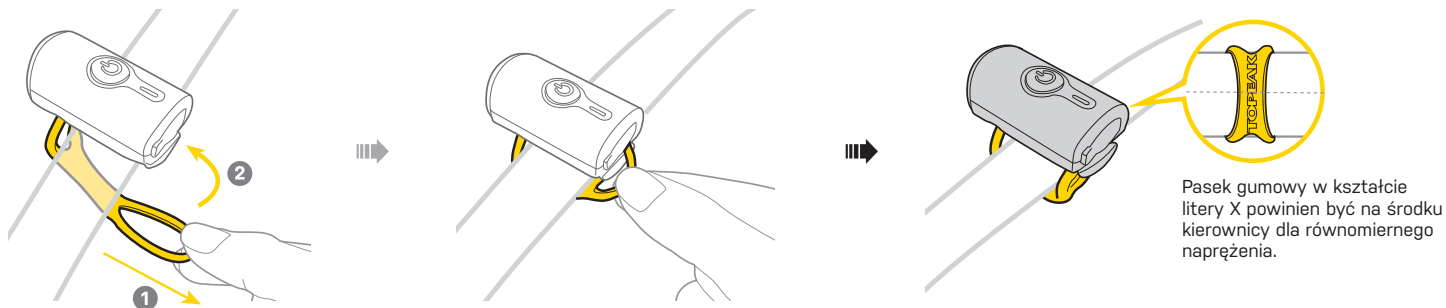

WHITELITE™ MINI USB

MONTAŻ NA KIEROWNICY

WYMIANA BATERII

SPECYFIKACJA

Funkcje : Migająca / 0,5W Stała / Szybki błysk
Czas świecenia : 7 h / 3 h / 35 h
Jasność : 60 Lumenów
Lampa : 2 superjasne białe diody LED o mocy 0,3W

Baterie : 3,7V 330mAh Li-Ion
Ładowanie : zasilacz USB 5V 500mA
Waga : 22 g (sama lampa)
Rezerwa czasu: 0,5 hr

CZĘŚCI ZAMIENNE

OSTRZEŻENIE

- Mimo że obudowa jest wodoodporna (w normalnych warunkach pogodowych deszczu, itp) nigdy celowo nie zanurzaj lampy pod wodą.
- Dla bezpieczeństwa, WhiteLite™ Mini USB powinien być stosowany w połączeniu z odpowiednią lampą do jazdy w nocy.
- Aby zwiększyć jasność, wiązka światła jest bardzo szeroka. Jeśli musisz skorzystać z lampy na drogach publicznych, należy ustawić kąt w dół, tak aby nie oślepiać nadjeżdżających pojazdów.

REDLITE™ MINI USB

MONTAŻ NA WSPORNIKU SIODŁA

ŁADOWANIE BATERII

- **Wskaźnik ładowania** RedLite™ Mini USB będzie świecił na ZIELONO podczas ładowania. Dioda LED wyłączy się gdy bateria jest w pełni naładowana.
- **Wskaźnik ładowania** RedLite™ Mini USB będzie świecił na CZERWONO gdy poziom naładowania akumulatora jest zbyt niski. Proszę naładować lampę jak najszybciej.
- Dioda LED RedLite™ Mini USB się nie zapali, jeśli akumulator jest uszkodzony.
- Odłącz kabel Micro-USB od komputera, gdy RedLite™ Mini USB jest odpięty.
- Po pełnym naładowaniu odłącz kabel USB.
- Nie otwieraj obudowy.
- Akumulator Li-ion potrzebuje 3 do 5 cykli ładowania aby osiągnąć pełną pojemność.
- Nie pozostawiaj baterii podłączonej do źródła ładowania ponad 48 godzin.
- Ładowanie za pomocą złącza USB będzie trwało dłużej.
- Po długim okresie nieużywania, akumulator traci ładunek. Zawsze w pełni naładuj baterię przed każdym użyciem i przechowywaniem.
- Ładuj akumulator co dwa miesiące i przechowuj go w chłodnym, suchym miejscu aby zapobiec zmniejszeniu jego żywotności.
- Zużyte baterie litowo-jonowe utylizuj zgodnie z lokalnymi przepisami.