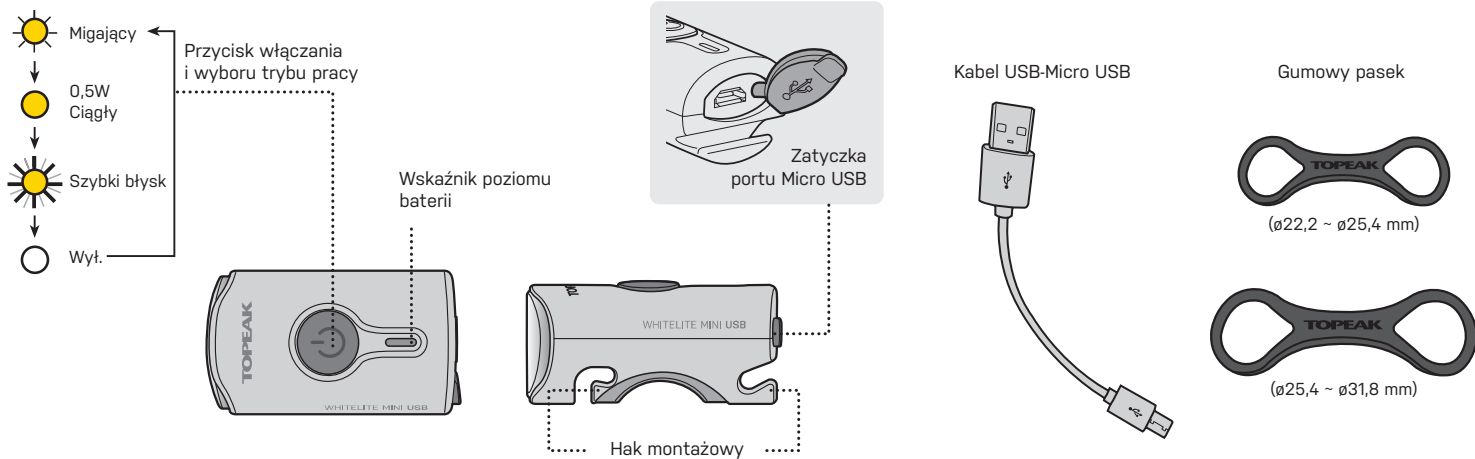

WHITELITE™ MINI USB

MONTAŻ NA KIEROWNICY

WYMIANA BATERII

SPECYFIKACJA

Funkcje : Migająca / 0,5W Stała / Szybki błysk
Czas świecenia : 7 h / 3 h / 35 h
Jasność : 60 Lumenów
Lampa : 2 superjasne białe diody LED o mocy 0,3W

Baterie : 3,7V 330mAh Li-Ion
Ładowanie : zasilacz USB 5V 500mA
Waga : 22 g (sama lampa)
Rezerwa czasu: 0,5 hr

CZĘŚCI ZAMIENNE

OSTRZEŻENIE

- Mimo że obudowa jest wodoodporna (w normalnych warunkach pogodowych deszczu, itp) nigdy celowo nie zanurzaj lampy pod wodą.
- Dla bezpieczeństwa, WhiteLite™ Mini USB powinien być stosowany w połączeniu z odpowiednią lampą do jazdy w nocy.
- Aby zwiększyć jasność, wiązka światła jest bardzo szeroka. Jeśli musisz skorzystać z lampy na drogach publicznych, należy ustawić kąt w dół, tak aby nie oślepiać nadjeżdżających pojazdów.

MONTAŻ NA TOREBCE

SPECYFIKACJA

Funkcje : Migająca / 0,5W Ciągła / Sekwencja błysków
Czas świecenia : 6 h / 2,5 h / 15 h
Jasność : 11 Lumenów / 100 CD
Lampa : 3 superjasne 0,2W czerwone diody LED

Baterie : 3,7V 330mAh Li-Ion
Ładowarka : zasilacz USB 5V 500mA
Waga : 22 g (sama lampa)
Rezerwa czasu: 0,5 hr