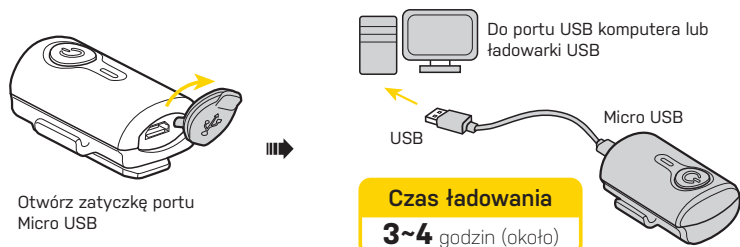

Baterie : 3,7V 330mAh Li-Ion
Ładowanie : zasilacz USB 5V 500mA
Waga : 22 g (sama lampa)
Rezerwa czasu: 0,5 hr

CZĘŚCI ZAMIENNE

OSTRZEŻENIE

- Mimo że obudowa jest wodoodporna (w normalnych warunkach pogodowych deszczu, itp) nigdy celowo nie zanurzaj lampy pod wodą.
- Dla bezpieczeństwa, WhiteLite™ Mini USB powinien być stosowany w połączeniu z odpowiednią lampą do jazdy w nocy.
- Aby zwiększyć jasność, wiązka światła jest bardzo szeroka. Jeśli musisz skorzystać z lampy na drogach publicznych, należy ustawić kąt w dół, tak aby nie oślepiać nadjeżdżających pojazdów.

REDLITE™ MINI USB

MONTAŻ NA WSPORNIKU SIODŁA

ŁADOWANIE BATERII

- **Wskaźnik ładowania** RedLite™ Mini USB będzie świecił na ZIELONO podczas ładowania. Dioda LED wyłączy się gdy bateria jest w pełni naładowana.
- **Wskaźnik ładowania** RedLite™ Mini USB będzie świecił na CZERWONO gdy poziom naładowania akumulatora jest zbyt niski. Proszę naładować lampę jak najszybciej.
- Dioda LED RedLite™ Mini USB się nie zapali, jeśli akumulator jest uszkodzony.
- Odłącz kabel Micro-USB od komputera, gdy RedLite™ Mini USB jest odpięty.
- Po pełnym naładowaniu odłącz kabel USB.
- Nie otwieraj obudowy.
- Akumulator Li-ion potrzebuje 3 do 5 cykli ładowania aby osiągnąć pełną pojemność.
- Nie pozostawiaj baterii podłączonej do źródła ładowania ponad 48 godzin.
- Ładowanie za pomocą złącza USB będzie trwało dłużej.
- Po długim okresie nieużywania, akumulator traci ładunek. Zawsze w pełni naładuj baterię przed każdym użyciem i przechowywaniem.
- Ładuj akumulator co dwa miesiące i przechowuj go w chłodnym, suchym miejscu aby zapobiec zmniejszeniu jego żywotności.
- Zużyte baterie litowo-jonowe utylizuj zgodnie z lokalnymi przepisami.