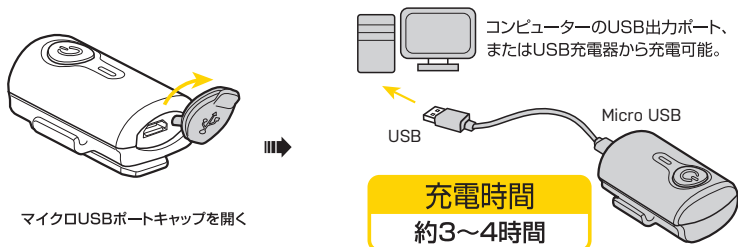

レッドライト ミニ USB

シートポストへの取付け

バッテリーの充電

サドルバッグへの取付け

スペック

機能	: 点滅 / 0.5W 点灯 / パターン点滅
点灯時間	: 6時間 (点滅) / 2.5時間 (0.5W 点灯) / 15時間 (シーケンス点滅)
リザーブタイム	: 0.5時間
光度	: 11 Lumens / 100 CD
LED	: 0.2W レッド LED ×3
バッテリー	: リチウムイオン 充電式電池内蔵 (3.7V 330mAh)
充電	: USB 供給 5V 500mA
重量	: 22g (ライトのみ)

警告

- ・レッドライトミニUSBは、防滴構造（一般的な天候状態の雨等）ですが、防水構造ではありませんので、強い雨中で使用したり、水没させたりしないでください。

保障期間

ご購入日より1年間：製造上の欠陥による機械部品の不良が対象です。

保障の請求

保障を受けるには、ご購入日の日付の入った領収書が必要です。領収書なしで保障を受ける場合の保障期間は製造年月日から起算させていただきます。お客様の事故などによる外的要因、誤使用、改造、およびこの取扱説明書に従わない本来の用途以外のご使用による故障は保障を受けられません。故障した製品は故障状況を明記して、お買上げの販売店へお持ちください。お送りになる場合の送料はお客様にてご負担をお願いします。

* スペックやデザインは改良のため予告なく変更されることがあります。

トピーク製品は全国有名自転車店でお買い求めいただけます。

ご質問は、最寄りのトピーク正規販売店へどうぞ。

Website : www.topeak.jp