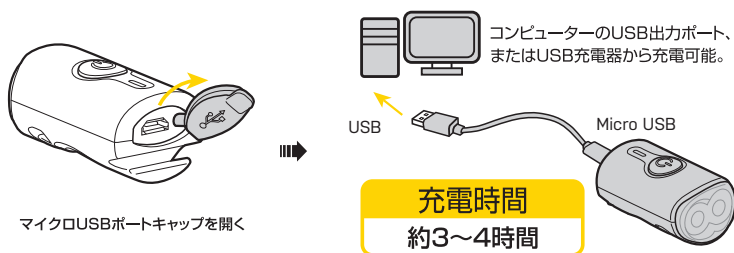

ホワイトライト ミニ USB

ハンドルバーへの取付け

バッテリーの充電

スペック

- 機能 : 点滅 / 0.5W 点灯 / 高速点滅
- 点灯時間 : 7時間 (点滅) / 3時間 (0.5W 点灯) / 35時間 (高速点滅)
- リザーブタイム : 0.5時間
- 光度 : 60 Lumens
- LED : 0.3W ホワイト LED x2
- バッテリー : リチウムイオン 充電式電池内蔵 (3.7V 330mAh)
- 充電 : USB 供給 5V 500mAh
- 重量 : 22g (ライトのみ)

スペア パーツ

警告

- ホワイトライト ミニ USBは、防滴構造 (一般的な天候状態の雨等) ですが、防水構造ではありませんので、強い雨中で使用したり、水没させたりしないでください。
- 安全な夜間走行をするためには、ホワイトライト ミニ USBと共に夜間走行専用ライトなど、より強力なライトを併用してください。
- 光が広く拡散します。公道で使用するときは、対向車が眩惑しないように、必ず光軸を低めに調節してください。