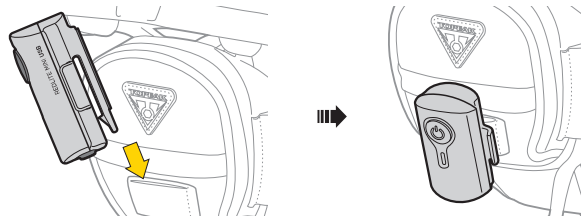

サドルバッグへの取付け

スペック

機能	: 点滅 / 0.5W 点灯 / パターン点滅
点灯時間	: 6時間 (点滅) / 2.5時間 (0.5W 点灯) / 15時間 (シーケンス点滅)
リザーブタイム	: 0.5時間
光度	: 11 Lumens / 100 CD
LED	: 0.2W レッド LED ×3
バッテリー	: リチウムイオン 充電式電池内蔵 (3.7V 330mAh)
充電	: USB 供給 5V 500mA
重量	: 22g (ライトのみ)

警告

- ・レッドライトミニUSBは、防滴構造（一般的な天候状態の雨等）ですが、防水構造ではありませんので、強い雨中で使用したり、水没させたりしないでください。

保障期間

ご購入日より1年間：製造上の欠陥による機械部品の不良が対象です。

保障の請求

保障を受けるには、ご購入日の日付の入った領収書が必要です。領収書なしで保障を受ける場合の保障期間は製造年月日から起算させていただきます。お客様の事故などによる外的要因、誤使用、改造、およびこの取扱説明書に従わない本来の用途以外のご使用による故障は保障を受けられません。故障した製品は故障状況を明記して、お買上げの販売店へお持ちください。お送りになる場合の送料はお客様にてご負担をお願いします。

* スペックやデザインは改良のため予告なく変更されることがあります。

トピーク製品は全国有名自転車店でお買い求めいただけます。

ご質問は、最寄りのトピーク正規販売店へどうぞ。

Website : www.topeak.jp