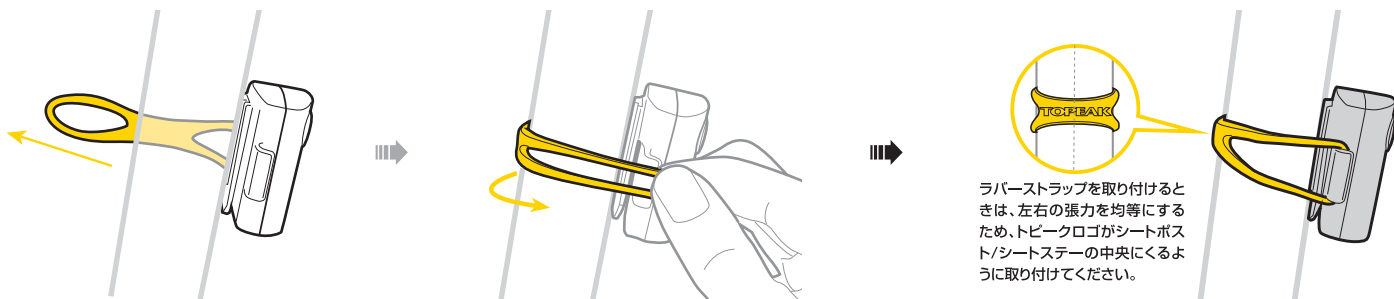

シートポストへの取付け