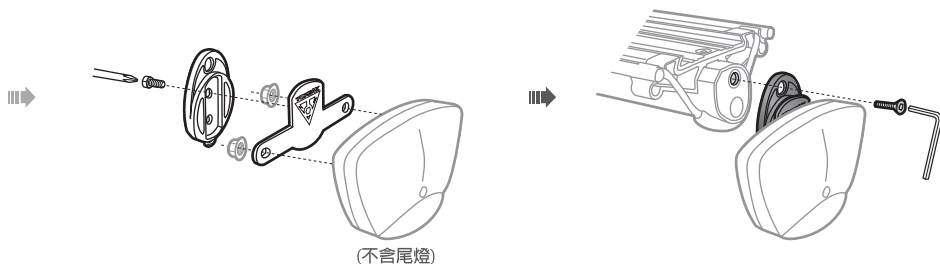

寬型尾燈取附適用於將較大型的尾燈安裝至Topeak Tubular Rack或MTX BeamRack，其兩個螺絲孔（中心點至中心點）的距離為80mm。

安裝寬型尾燈取附至 TUBULAR RACK

安裝寬型尾燈取附至 MTX BEAM RACK

產品保固

二年品質保證，包含電子及機械零件的製造瑕疵部份。

保固要求

申請保固期限中的服務，須檢具原購買時之發票，若無法提供，則其保固期限將自製造日期開始算起。若因使用者不慎摔壞、使用不當、自行改裝、更改系統或未能按照說明書上的正確操作方式，本產品將不被列入保固範圍。