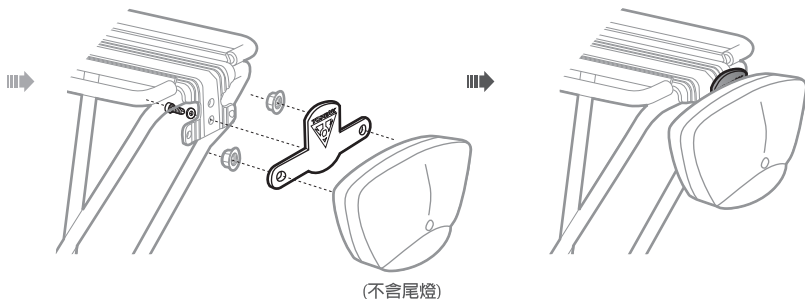

寬型尾燈取附適用於將較大型的尾燈安裝至Topeak Tubular Rack或MTX BeamRack，其兩個螺絲孔（中心點至中心點）的距離為80mm。

安裝寬型尾燈取附至 TUBULAR RACK

安裝寬型尾燈取附至 MTX BEAM RACK

產品保固

二年品質保證，包含電子及機械零件的製造瑕疵部份。

保固要求

申請保固期限中的服務，須檢具原購買時之發票，若無法提供，則其保固期限將自製造日期開始算起。若因使用者不慎摔壞、使用不當、自行改裝、更改系統或未能按照說明書上的正確操作方式，本產品將不被列入保固範圍。