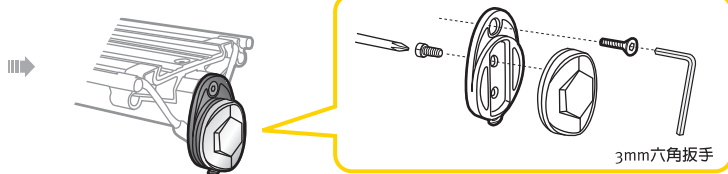

寬型尾燈取附適用於將較大型的尾燈安裝至Topeak Tubular Rack或MTX BeamRack，其兩個螺絲孔（中心點至中心點）的距離為80mm。

安裝寬型尾燈取附至 TUBULAR RACK

安裝寬型尾燈取附至 MTX BEAM RACK

產品保固

二年品質保證，包含電子及機械零件的製造瑕疵部份。

保固要求

申請保固期限中的服務，須檢具原購買時之發票，若無法提供，則其保固期限將自製造日期開始算起。若因使用者不慎摔壞、使用不當、自行改裝、更改系統或未能按照說明書上的正確操作方式，本產品將不被列入保固範圍。