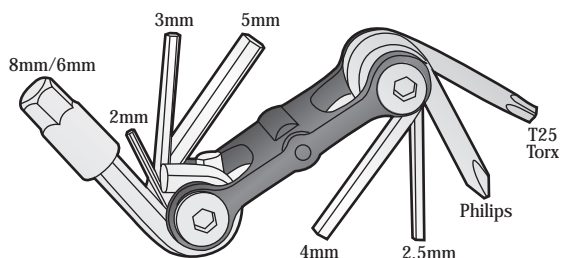

MINI 18+

Housse en néoprène incluse

Utiliser les clés Allen 8mm/10mm

Utiliser la clé Torx T25

Resserrer la visserie des rotors de freins à disques avec la clé Torx T25.

Utiliser la clé Allen de 2mm en L

Ajuster le rapprochement des leviers de freins.

Utilisation du dérive-chaîne

Installation ou retrait d'un axe de chaîne.

Utilisez le premier support pour maillon afin d'installer ou de retirer l'axe de chaîne. Utilisez le second support pour maillon afin de desserrer un maillon trop rigide.

ACHTUNG

Lorsque vous appuyez sur l'axe de chaîne, poussez sur le sommet de la chaîne afin de la garder dans son encoche. Vérifiez que le butoir du dérive-chaîne soit centré par rapport à l'axe de la chaîne afin d'éviter d'endommager le dérive-chaîne ou la chaîne.

MINI 9

Housse en néoprène incluse

Utiliser la clé Torx T25

Resserrer la visserie des rotors de freins à disques avec la clé Torx T25.

Utiliser les clés Allen 6mm/8mm

Ces deux outils sont combinés.
Retirer la tête de clé Allen 8mm pour utiliser la clé Allen 6mm.