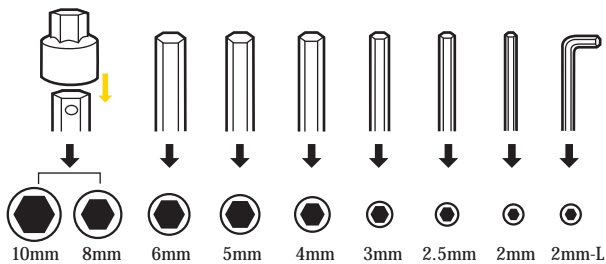

MINI 18+

Housse en néoprène incluse

Utiliser les clés Allen 8mm/10mm

Utiliser la clé Torx T25

Resserrer la visserie des rotors de freins à disques avec la clé Torx T25.

Utiliser la clé Allen de 2mm en L

Ajuster le rapprochement des leviers de freins.

Utilisation du dérive-chaîne

Installation ou retrait d'un axe de chaîne.

Utilisez le premier support pour maillon afin d'installer ou de retirer l'axe de chaîne. Utilisez le second support pour maillon afin de desserrer un maillon trop rigide.

ACHTUNG

Lorsque vous appuyez sur l'axe de chaîne, poussez sur le sommet de la chaîne afin de la garder dans son encoche. Vérifiez que le butoir du dérive-chaîne soit centré par rapport à l'axe de la chaîne afin d'éviter d'endommager le dérive-chaîne ou la chaîne.

MINI 9

Housse en néoprène incluse

Utiliser la clé Torx T25

Resserrer la visserie des rotors de freins à disques avec la clé Torx T25.

Utiliser les clés Allen 6mm/8mm

Ces deux outils sont combinés.
Retirer la tête de clé Allen 8mm pour utiliser la clé Allen 6mm.