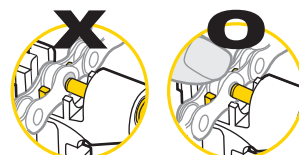

MINI 18+

Housse en néoprène incluse

Utiliser les clés Allen 8mm/10mm

Utiliser la clé Torx T25

Resserrer la visserie des rotors de freins à disques avec la clé Torx T25.

Utiliser la clé Allen de 2mm en L

Ajuster le rapprochement des leviers de freins.

Utilisation du dérive-chaîne

Installation ou retrait d'un axe de chaîne.

Utilisez le premier support pour maillon afin d'installer ou de retirer l'axe de chaîne. Utilisez le second support pour maillon afin de desserrer un maillon trop rigide.

ACHTUNG

Lorsque vous appuyez sur l'axe de chaîne, poussez sur le sommet de la chaîne afin de la garder dans son encoche. Vérifiez que le butoir du dérive-chaîne soit centré par rapport à l'axe de la chaîne afin d'éviter d'endommager le dérive-chaîne ou la chaîne.