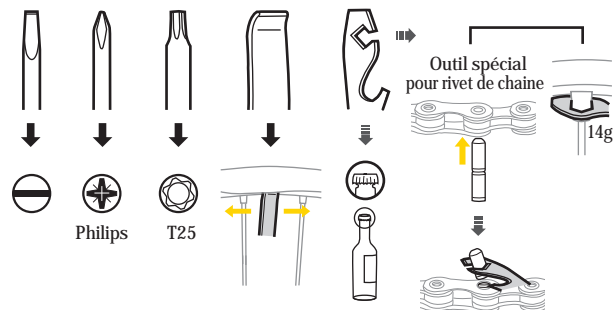

MINI 18+

Housse en néoprène incluse

Utiliser les clés Allen 8mm/10mm

Utiliser la clé Torx T25

Resserrer la visserie des rotors de freins à disques avec la clé Torx T25.

Utiliser la clé Allen de 2mm en L

Ajuster le rapprochement des leviers de freins.

Utilisation du dérive-chaîne

Installation ou retrait d'un axe de chaîne.

Utilisez le premier support pour maillon afin d'installer ou de retirer l'axe de chaîne. Utilisez le second support pour maillon afin de desserrer un maillon trop rigide.

ACHTUNG

Lorsque vous appuyez sur l'axe de chaîne, poussez sur le sommet de la chaîne afin de la garder dans son encoche. Vérifiez que le butoir du dérive-chaîne soit centré par rapport à l'axe de la chaîne afin d'éviter d'endommager le dérive-chaîne ou la chaîne.

MINI 9

Housse en néoprène incluse

Utiliser la clé Torx T25

Resserrer la visserie des rotors de freins à disques avec la clé Torx T25.

Utiliser les clés Allen 6mm/8mm

Ces deux outils sont combinés.
Retirer la tête de clé Allen 8mm pour utiliser la clé Allen 6mm.