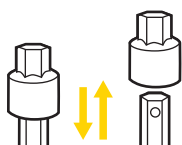

ACHTUNG

Lorsque vous appuyez sur l'axe de chaîne, poussez sur le sommet de la chaîne afin de la garder dans son encoche. Vérifiez que le butoir du dérive-chaîne soit centré par rapport à l'axe de la chaîne afin d'éviter d'endommager le dérive-chaîne ou la chaîne.

MINI 9

Housse en néoprène incluse

Utiliser la clé Torx T25

Resserrer la visserie des rotors de freins à disques avec la clé Torx T25.

Utiliser les clés Allen 6mm/8mm

Ces deux outils sont combinés.
Retirer la tête de clé Allen 8mm pour utiliser la clé Allen 6mm.

MINI 6

Augmenter le levier de l'outil

Déplier l'outil pour augmenter son levier lorsque nécessaire.

NOTE:

Lubrifier et maintenir le mini outil avec un lubrifiant téfloné si nécessaire. Afin d'éviter toute oxydation, garder le MINI au sec.