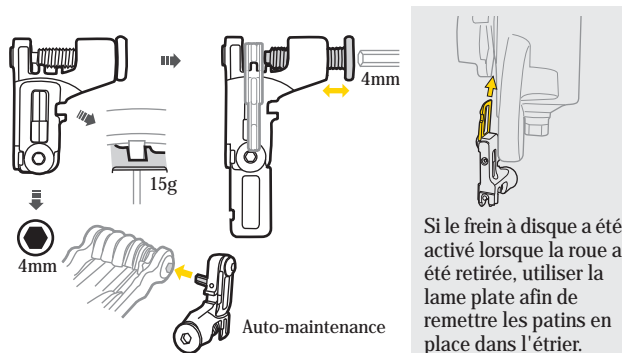

MINI 18+

Housse en néoprène incluse

Utiliser les clés Allen 8mm/10mm

Utiliser la clé Torx T25

Resserrer la visserie des rotors de freins à disques avec la clé Torx T25.

Utiliser la clé Allen de 2mm en L

Ajuster le rapprochement des leviers de freins.

Utilisation du dérive-chaîne

Installation ou retrait d'un axe de chaîne.

Utilisez le premier support pour maillon afin d'installer ou de retirer l'axe de chaîne. Utilisez le second support pour maillon afin de desserrer un maillon trop rigide.

ACHTUNG

Lorsque vous appuyez sur l'axe de chaîne, poussez sur le sommet de la chaîne afin de la garder dans son encoche. Vérifiez que le butoir du dérive-chaîne soit centré par rapport à l'axe de la chaîne afin d'éviter d'endommager le dérive-chaîne ou la chaîne.

MINI 9

Housse en néoprène incluse

Utiliser la clé Torx T25

Resserrer la visserie des rotors de freins à disques avec la clé Torx T25.

Utiliser les clés Allen 6mm/8mm

Ces deux outils sont combinés.
Retirer la tête de clé Allen 8mm pour utiliser la clé Allen 6mm.