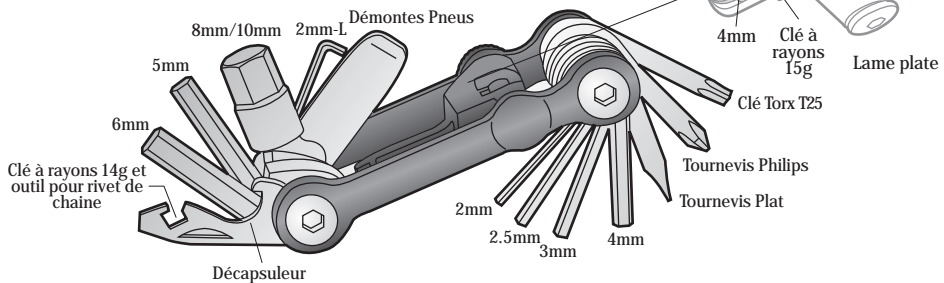

MINI 18+

Housse en néoprène incluse

Utiliser les clés Allen 8mm/10mm

Utiliser la clé Torx T25

Resserrer la visserie des rotors de freins à disques avec la clé Torx T25.

Utiliser la clé Allen de 2mm en L

Ajuster le rapprochement des leviers de freins.

Utilisation du dérive-chaîne

Installation ou retrait d'un axe de chaîne.

Utilisez le premier support pour maillon afin d'installer ou de retirer l'axe de chaîne. Utilisez le second support pour maillon afin de desserrer un maillon trop rigide.

ACHTUNG

Lorsque vous appuyez sur l'axe de chaîne, poussez sur le sommet de la chaîne afin de la garder dans son encoche. Vérifiez que le butoir du dérive-chaîne soit centré par rapport à l'axe de la chaîne afin d'éviter d'endommager le dérive-chaîne ou la chaîne.