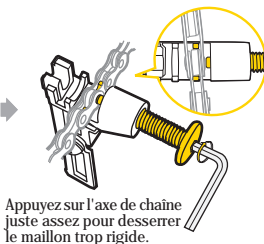

MINI 18+

Housse en néoprène incluse

Utiliser les clés Allen 8mm/10mm

Utiliser la clé Torx T25

Resserrer la visserie des rotors de freins à disques avec la clé Torx T25.

Utiliser la clé Allen de 2mm en L

Ajuster le rapprochement des leviers de freins.

Utilisation du dérive-chaîne

Installation ou retrait d'un axe de chaîne.

Utilisez le premier support pour maillon afin d'installer ou de retirer l'axe de chaîne. Utilisez le second support pour maillon afin de desserrer un maillon trop rigide.

ACHTUNG

Lorsque vous appuyez sur l'axe de chaîne, poussez sur le sommet de la chaîne afin de la garder dans son encoche. Vérifiez que le butoir du dérive-chaîne soit centré par rapport à l'axe de la chaîne afin d'éviter d'endommager le dérive-chaîne ou la chaîne.

MINI 9

Housse en néoprène incluse

Utiliser la clé Torx T25

Resserrer la visserie des rotors de freins à disques avec la clé Torx T25.

Utiliser les clés Allen 6mm/8mm

Ces deux outils sont combinés.
Retirer la tête de clé Allen 8mm pour utiliser la clé Allen 6mm.