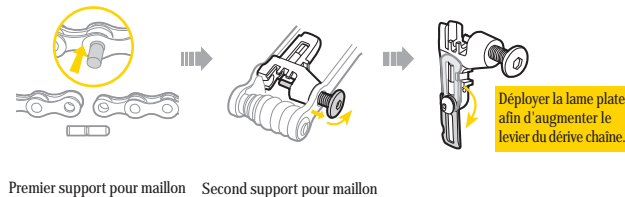

MINI 18+

Housse en néoprène incluse

Utiliser les clés Allen 8mm/10mm

Utiliser la clé Torx T25

Resserrer la visserie des rotors de freins à disques avec la clé Torx T25.

Utiliser la clé Allen de 2mm en L

Ajuster le rapprochement des leviers de freins.

Utilisation du dérive-chaîne

Installation ou retrait d'un axe de chaîne.

Utilisez le premier support pour maillon afin d'installer ou de retirer l'axe de chaîne. Utilisez le second support pour maillon afin de desserrer un maillon trop rigide.

ACHTUNG

Lorsque vous appuyez sur l'axe de chaîne, poussez sur le sommet de la chaîne afin de la garder dans son encoche. Vérifiez que le butoir du dérive-chaîne soit centré par rapport à l'axe de la chaîne afin d'éviter d'endommager le dérive-chaîne ou la chaîne.