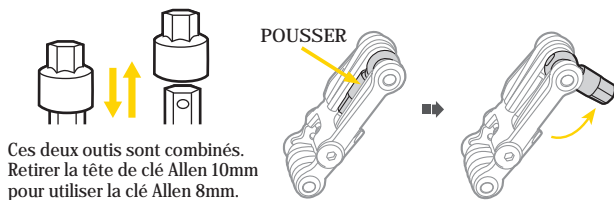

MINI 18+

Housse en néoprène incluse

Utiliser les clés Allen 8mm/10mm

Utiliser la clé Torx T25

Resserrer la visserie des rotors de freins à disques avec la clé Torx T25.

Utiliser la clé Allen de 2mm en L

Ajuster le rapprochement des leviers de freins.

Utilisation du dérive-chaîne

Installation ou retrait d'un axe de chaîne.

Utilisez le premier support pour maillon afin d'installer ou de retirer l'axe de chaîne. Utilisez le second support pour maillon afin de desserrer un maillon trop rigide.

ACHTUNG

Lorsque vous appuyez sur l'axe de chaîne, poussez sur le sommet de la chaîne afin de la garder dans son encoche. Vérifiez que le butoir du dérive-chaîne soit centré par rapport à l'axe de la chaîne afin d'éviter d'endommager le dérive-chaîne ou la chaîne.