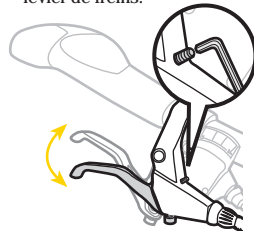

MINI 18+

Housse en néoprène incluse

Utiliser les clés Allen 8mm/10mm

Utiliser la clé Torx T25

Resserrer la visserie des rotors de freins à disques avec la clé Torx T25.

Utiliser la clé Allen de 2mm en L

Ajuster le rapprochement des leviers de freins.

Utilisation du dérive-chaîne

Installation ou retrait d'un axe de chaîne.

Utilisez le premier support pour maillon afin d'installer ou de retirer l'axe de chaîne. Utilisez le second support pour maillon afin de desserrer un maillon trop rigide.

ACHTUNG

Lorsque vous appuyez sur l'axe de chaîne, poussez sur le sommet de la chaîne afin de la garder dans son encoche. Vérifiez que le butoir du dérive-chaîne soit centré par rapport à l'axe de la chaîne afin d'éviter d'endommager le dérive-chaîne ou la chaîne.