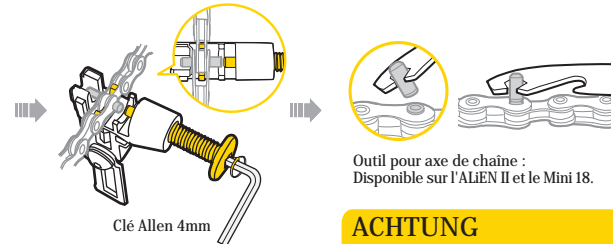

MINI 18+

Housse en néoprène incluse

Utiliser les clés Allen 8mm/10mm

Utiliser la clé Torx T25

Resserrer la visserie des rotors de freins à disques avec la clé Torx T25.

Utiliser la clé Allen de 2mm en L

Ajuster le rapprochement des leviers de freins.

Utilisation du dérive-chaîne

Installation ou retrait d'un axe de chaîne.

Utilisez le premier support pour maillon afin d'installer ou de retirer l'axe de chaîne. Utilisez le second support pour maillon afin de desserrer un maillon trop rigide.

ACHTUNG

Lorsque vous appuyez sur l'axe de chaîne, poussez sur le sommet de la chaîne afin de la garder dans son encoche. Vérifiez que le butoir du dérive-chaîne soit centré par rapport à l'axe de la chaîne afin d'éviter d'endommager le dérive-chaîne ou la chaîne.

MINI 9

Housse en néoprène incluse

Utiliser la clé Torx T25

Resserrer la visserie des rotors de freins à disques avec la clé Torx T25.

Utiliser les clés Allen 6mm/8mm

Ces deux outils sont combinés.
Retirer la tête de clé Allen 8mm pour utiliser la clé Allen 6mm.