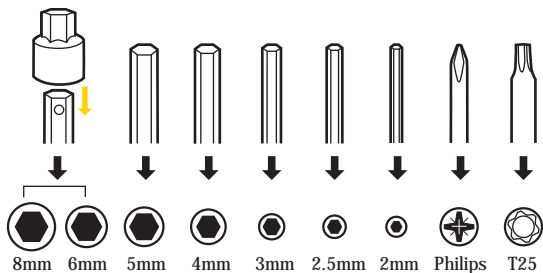

MINI 18+

Housse en néoprène incluse

Utiliser les clés Allen 8mm/10mm

Utiliser la clé Torx T25

Resserrer la visserie des rotors de freins à disques avec la clé Torx T25.

Utiliser la clé Allen de 2mm en L

Ajuster le rapprochement des leviers de freins.

Utilisation du dérive-chaîne

Installation ou retrait d'un axe de chaîne.

Utilisez le premier support pour maillon afin d'installer ou de retirer l'axe de chaîne. Utilisez le second support pour maillon afin de desserrer un maillon trop rigide.

ACHTUNG

Lorsque vous appuyez sur l'axe de chaîne, poussez sur le sommet de la chaîne afin de la garder dans son encoche. Vérifiez que le butoir du dérive-chaîne soit centré par rapport à l'axe de la chaîne afin d'éviter d'endommager le dérive-chaîne ou la chaîne.

MINI 9

Housse en néoprène incluse

Utiliser la clé Torx T25

Resserrer la visserie des rotors de freins à disques avec la clé Torx T25.

Utiliser les clés Allen 6mm/8mm

Ces deux outils sont combinés.
Retirer la tête de clé Allen 8mm pour utiliser la clé Allen 6mm.