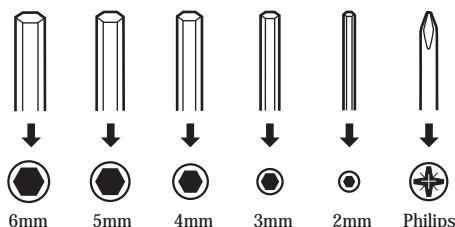

MINI 9

Utiliser la clé Torx T25

Resserrer la visserie des rotors de freins à disques avec la clé Torx T25.

Utiliser les clés Allen 6mm/8mm

Ces deux outils sont combinés.
Retirer la tête de clé Allen 8mm pour utiliser la clé Allen 6mm.

MINI 6

Augmenter le levier de l'outil

Déplier l'outil pour augmenter son levier lorsque nécessaire.

NOTE:

Lubrifier et maintenir le mini outil avec un lubrifiant téfloné si nécessaire. Afin d'éviter toute oxydation, garder le MINI au sec.

GARANTIE LIMITEE

Garantie de 2 années: Toutes parties mécaniques contre tout défaut de fabrication.

Réclamation de la garantie

Pour obtenir le service de garantie, vous devez avoir votre facture d'achat originale. La garantie de tout produit ne disposant pas de sa facture d'achat commence à la date de fabrication. Toute garantie sera considérée comme nulle si le MINI a été endommagé suite à un abus, une altération de l'outil ou du corps, ou si le produit n'a pas été utilisé tel que décrits dans ce guide.

* Certaines spécifications sont susceptibles de changer sans préavis.

Les produits Topeak sont disponibles dans les magasins spécialisés.
Si vous avez la moindre question, contactez votre revendeur le plus proche.