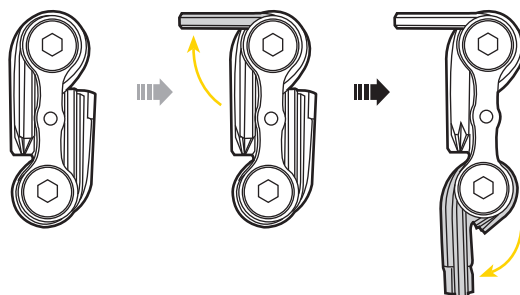

MINI 18+

Housse en néoprène incluse

Utiliser les clés Allen 8mm/10mm

Utiliser la clé Torx T25

Resserrer la visserie des rotors de freins à disques avec la clé Torx T25.

Utiliser la clé Allen de 2mm en L

Ajuster le rapprochement des leviers de freins.

ACHTUNG

Lorsque vous appuyez sur l'axe de chaîne, poussez sur le sommet de la chaîne afin de la garder dans son encoche. Vérifiez que le butoir du dérive-chaîne soit centré par rapport à l'axe de la chaîne afin d'éviter d'endommager le dérive-chaîne ou la chaîne.

MINI 9

Housse en néoprène incluse

Utiliser la clé Torx T25

Resserrer la visserie des rotors de freins à disques avec la clé Torx T25.

Utiliser les clés Allen 6mm/8mm

Ces deux outils sont combinés.
Retirer la tête de clé Allen 8mm pour utiliser la clé Allen 6mm.

MINI 6

Augmenter le levier de l'outil

Déplier l'outil pour augmenter son levier lorsque nécessaire.

NOTE:

Lubrifier et maintenir le mini outil avec un lubrifiant téfloné si nécessaire. Afin d'éviter toute oxydation, garder le MINI au sec.