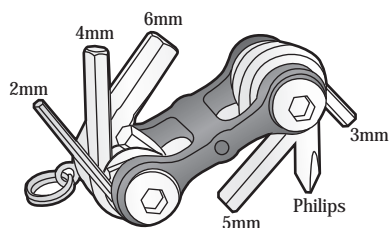

MINI 18+

Housse en néoprène incluse

Utiliser les clés Allen 8mm/10mm

Utiliser la clé Torx T25

Resserrer la visserie des rotors de freins à disques avec la clé Torx T25.

Utiliser la clé Allen de 2mm en L

Ajuster le rapprochement des leviers de freins.

ACHTUNG

Lorsque vous appuyez sur l'axe de chaîne, poussez sur le sommet de la chaîne afin de la garder dans son encoche. Vérifiez que le butoir du dérive-chaîne soit centré par rapport à l'axe de la chaîne afin d'éviter d'endommager le dérive-chaîne ou la chaîne.

MINI 9

Housse en néoprène incluse

Utiliser la clé Torx T25

Resserrer la visserie des rotors de freins à disques avec la clé Torx T25.

Utiliser les clés Allen 6mm/8mm

Ces deux outils sont combinés.
Retirer la tête de clé Allen 8mm pour utiliser la clé Allen 6mm.

MINI 6

Augmenter le levier de l'outil

Déplier l'outil pour augmenter son levier lorsque nécessaire.

NOTE:

Lubrifier et maintenir le mini outil avec un lubrifiant téfloné si nécessaire. Afin d'éviter toute oxydation, garder le MINI au sec.