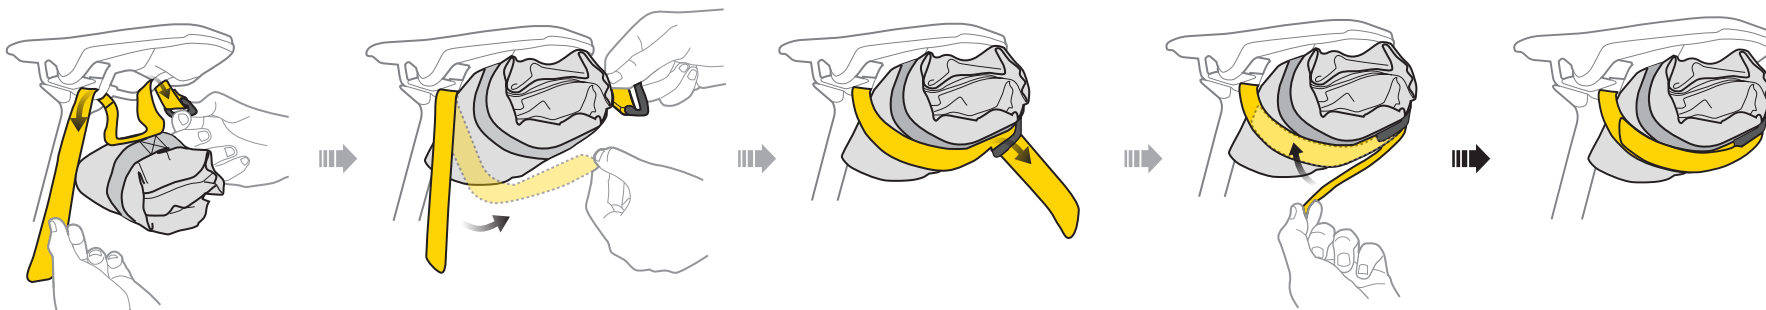

BURRITO PACK

PREPARE TO RIDE

EN DE FR ES IT PL JP KR CH

MOUNT TO SADDLE RAILS

BEFESTIGUNG AN DEN SATTELSTREBEN / FIXATION SUR LES RAILS DE SELLE / MONTAJE EN LOS RAÍLES DEL SILLÍN / MONTAGGIO PER TELAIO SELLA / MONTAŻ POD PRĘTY SIODEŁKA /
サドルレールへの取り付け / 안장 레일 장착 방법 / 安裝於坐墊

MOUNT ON TOP TUBE

BEFESTIGUNG AM OBERROHR / FIXATION SUR LE TUBE SUPÉRIEUR / MONTAJE EN EL TUBO SUPERIOR / MONTAGGIO PER TUBO ORIZZONTALE / MONTAŻ DO GŁÓWNEJ RURY / トップチューブ
への取り付け / 자전거 탑튜브 프레임 장착 방법 / 安裝於上管